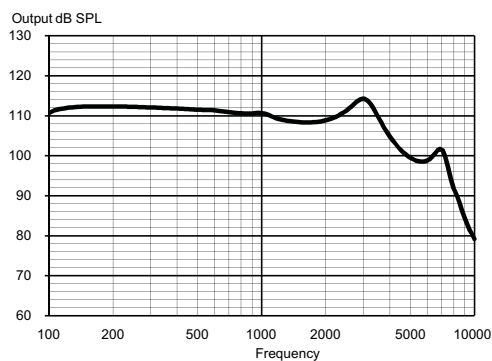

MAXIMUM OUTPUT - 2CC COUPLER

IEC 60118-7 / ANSI S3.22-2003