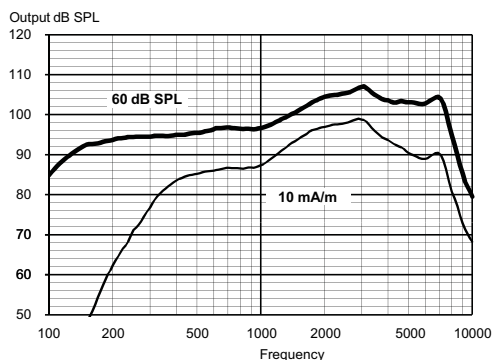

OUTPUT - EAR SIMULATOR

IEC 60118-0