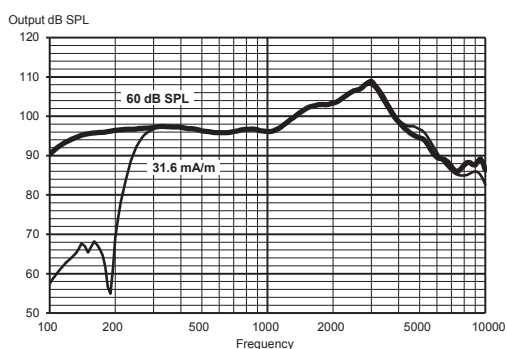

For informasjon om hvilke enheter WIDEX MOMENT, direkte streaming, er kompatibel med, kan du gå til: global.widex.com/compatibility

MAKSIMAL UTGANG – ØRESIMULATOR

MAKSIMAL UTGANG – 2CC-KOBLING

UTGANG – ØRESIMULATOR

UTGANG – 2CC-KOBLING

Tekniske data:

Typiske data innhentet ved standardmålinger av ren tone. Høreapparat satt til Compass Reference Test Gain, med mindre annet er angitt. Målt ved bruk av en standard ITE-kobling uten voksfiltre. Hvis du ønsker mer informasjon, kan du kontakte Widex via global.widex.com.