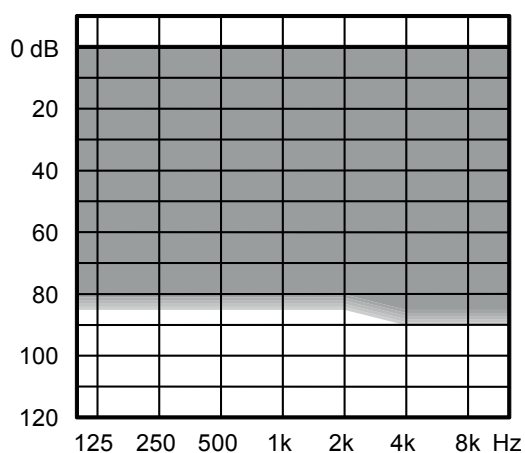

WIDEX MOMENT™ RIC 312 D MED M-RECEIVER

WIDEX RIC 312 D er en del av WIDEX MOMENT™-familien. Bygget rundt WIDEX MOMENT™-plattformen for å levere bedre lyd via TruAcoustics™ og det revolusjonerende Widex PureSound™-paradigmet med større tilkoblingsmuligheter.

Tilpasning av RIC 312 D er enklere enn noen gang før, takket være TruAcoustics™ som gir en kraftigere personlig lyd. WIDEX RIC 312 D overvinner utfordringene ved åpen/ventilert tilpasning for lett til moderat hørselstap med Widex PureSound™-paradigmet.

- Direkte trådløs mobiltilkobling (2,4 GHz)
- Flere trådløse tilkoblinger via WidexLink-teknologi og TONELINK App
- Kompatibel med DEX hørselstekniske hjelpemidler
- 4 ytelsesnivåer: 440/330/220/110
- Bruker en M-receiver
- Bruker batteri av str. 312
- Kompatibel med TV PLAY
- Beskyttelsesklasse IP 68
- Minimalt til svært stort hørselstap

FORESLÅTT TILPASNINGSMÅLE

STANDARDTEKNOLOGI

- WIDEX MOMENT™-plattform med Personal Gain Integrator og ZeroDelay™-teknologi
- Widex PureSound™ – nytt paradigme i lydbehandling
- TruAcoustics™ for bedre lyd og tilpasning

VIKTIGSTE EGENSKAPER	440	330	220	110
Ytelse	*****	*****	****	**
Kanaler for bearbeiding og finjustering	15	12	10	6
Widex PureSound™ med ZeroDelay™-teknologi	•	•	•	•
TruAcoustics™ med Personal Gain Integrator	•	•	•	•

TILKOBLINGSMULIGHETER

2,4 GHz-kontroll (Android og iOS)	•	•	•	•
2,4 GHz lydstreaming (iOS)*	•	•	•	•
WidexLink til DEX hørselstekniske hjelpemidler**	•	•	•	•
Telespole	•	•	•	•

APPER FOR iOS OG ANDROID

MOMENT-app med SoundSense Learn	•	•	•	•
MOMENT-appen	•	•	•	•
TONELINK-app	•	•	•	•
COM-DEX-app	•	•	•	•

FUNKSJONER

Tilpasningsbehandling	•	•	•	•
Fluid Sound Analyzer (lydklasser)	11 (IE)	7 (IE)	4	3
Programmer	5	4	3	3
Smartwind Manager	•			
Høyfrekvens-boost	•			
Speech Enhancer RT	RT/IE	IE		
Digitalt ytre øre	•	•		
HD Locator	•	•	•	
TruSound impulslydreduksjon	•	•	•	
SoundSense Adapt	•	•	•	
Preferanseinnstillinger	•	•	•	•
Programmerbar trykknapp***	•	•	•	•
Soft Level-støyreduksjon	•	•	•	•
Støyreduksjon	•	•	•	•
ZEN IE	•	•	•	•
Audibility Extender	•	•	•	•

* Klar for direkte Android-streaming. ** Inkluderer også DEX hørselstekniske hjelpemidler: TV-DEX, COM-DEX, RC-DEX, FM + DEX, TV-PLAY. *** Programmerbar: Som programknapp og av/på-bryter, som lydjusteringsknapp og av/på-bryter, som dedikert på/av-bryter.

For informasjon om hvilke enheter WIDEX MOMENT, direkte streaming, er kompatibel med, kan du gå til: global.widex.com/compatibility