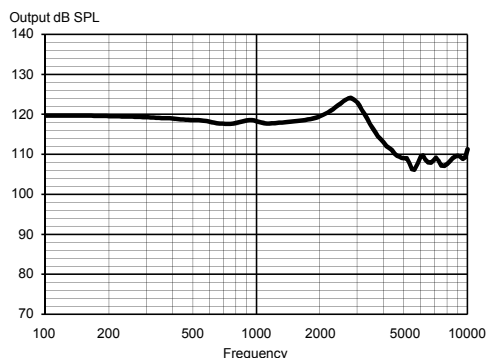

MAKSIMAL UTGANG – ØRESIMULATOR