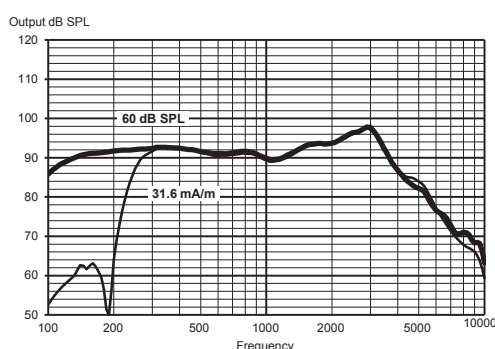

For informasjon om hvilke enheter WIDEX MOMENT, direkte streaming, er kompatibel med, kan du gå til: global.widex.com/compatibility

MAKSIMAL UTGANG – ØRESIMULATOR

MAKSIMAL UTGANG – 2CC-KOBLING

UTGANG – ØRESIMULATOR

UTGANG – 2CC-KOBLING

Tekniske data:

Typiske data innhentet ved standardmålinger av ren tone. Høreapparat satt til Compass Reference Test Gain, med mindre annet er angitt. Målt ved bruk av en standard ITE-kobling uten voksfiltre. Hvis du ønsker mer informasjon, kan du kontakte Widex via global.widex.com.