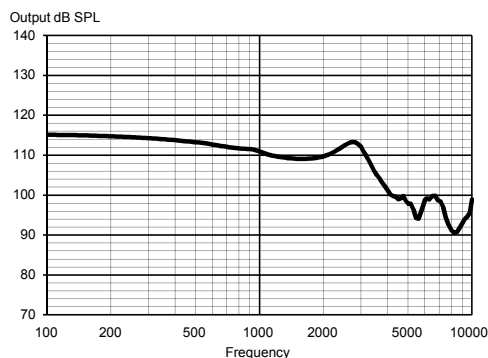

MAKSIMAL UTGANG – 2CC-KOBLING